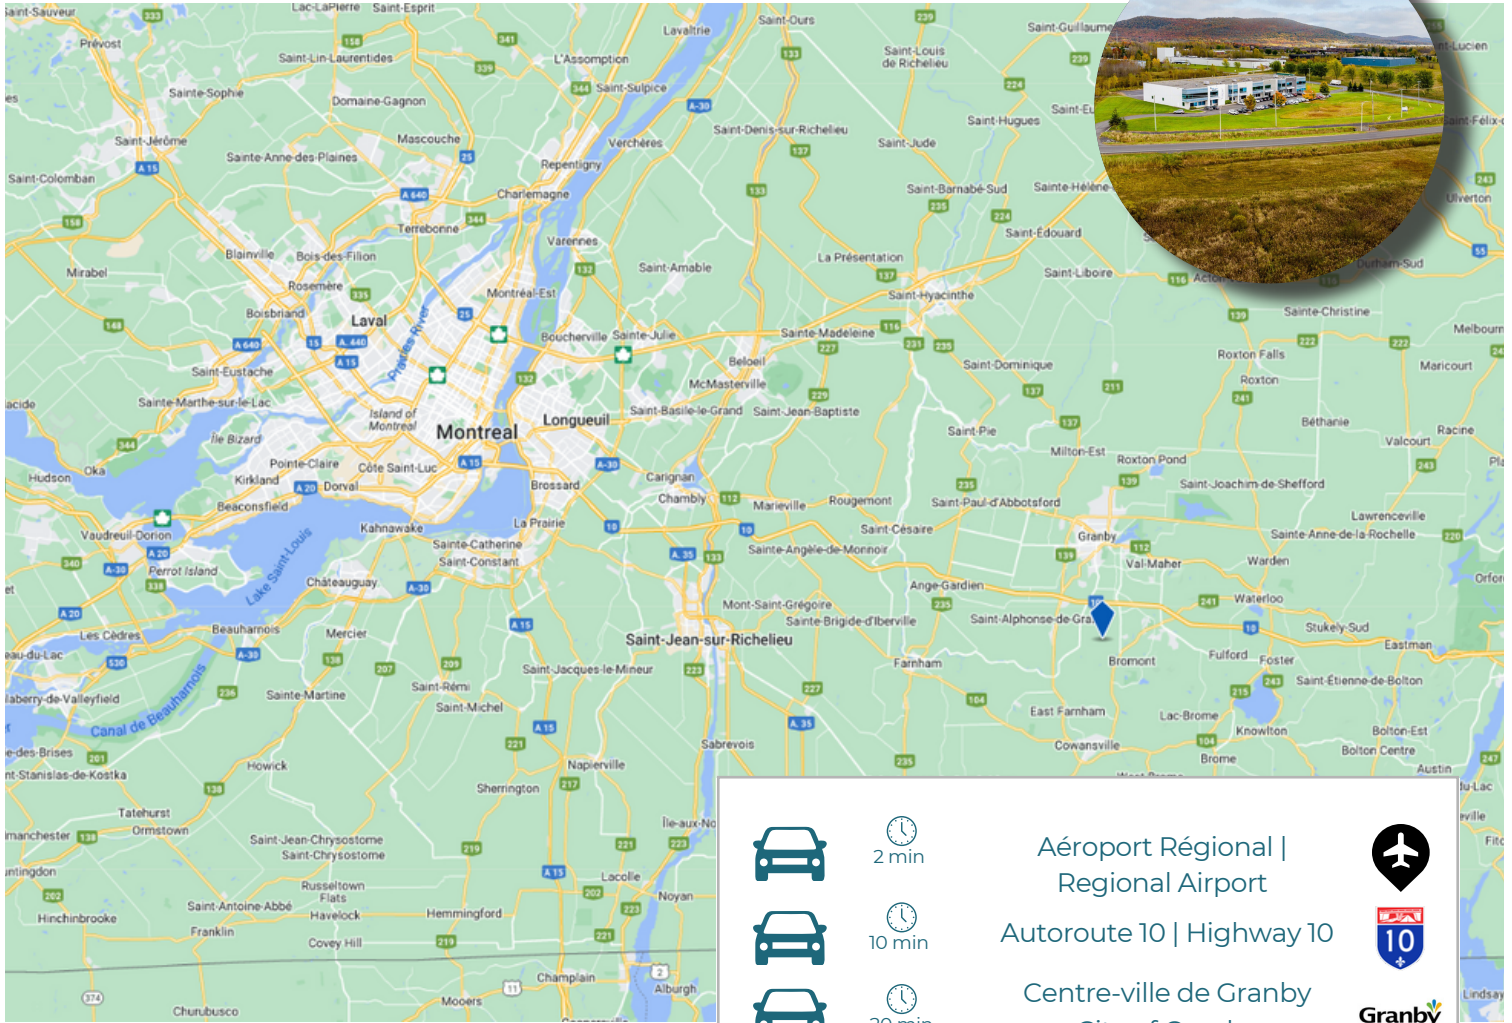

# Plan d'étage Floor plan

1400, Innovation  
Bromont | Québec

À louer | For lease

-  2 min
-  10 min
-  20 min
-  1h 30

Aéroport Régional |  
Regional Airport

Autoroute 10 | Highway 10

Centre-ville de Granby  
City of Granby