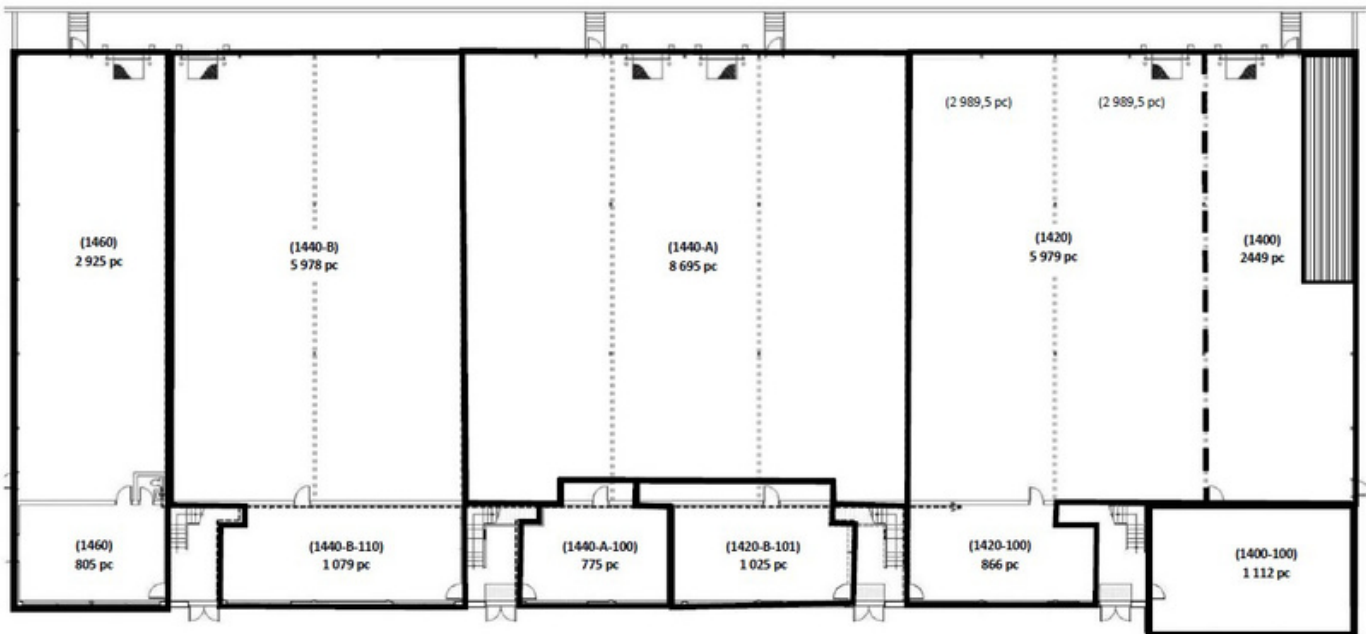

Plan d'étage Floor plan