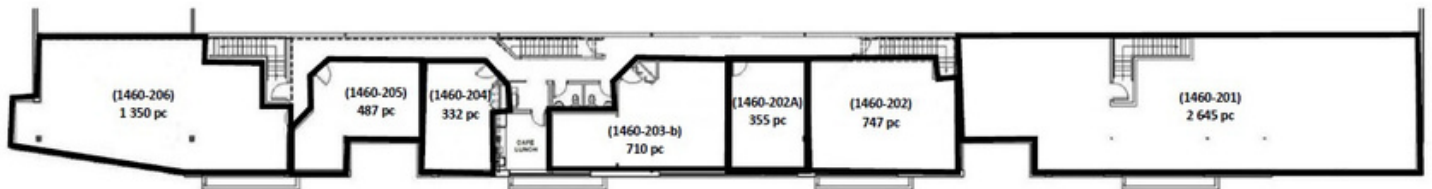

Plan d'étage Floor plan