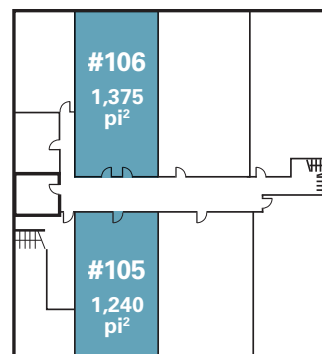

GRANDE FENESTRATION AVEC UN ENSOLEILLEMENT NATUREL TOUTE LA JOURNÉE !

Profitez de la proximité des **stations de métro Laurier** et **Mont-Royal**, ainsi que de la rue Sherbrooke, des **parcs Lafontaine** et **Sir-Wilfrid-Laurier**, et de nombreux restaurants et boutiques dynamiques du quartier.

Espace de bureau
à louer au 2e étage,
directement sur l'avenue
animée du Mont-Royal.