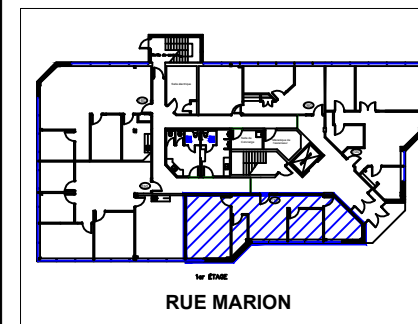

RUE MARION

Plan Clé/
Key Plan

no.	révision/issue	date

Titre/Title : PLAN DU BUREAU
SUITE 110

Echelle/Scale: N.T.S.

Dessiné par/ Drawn By:
R.C.L.

Date:

7175 Marion
Trois-Rivières

Suite/Room #

#110

OLYMBEC
333 Décarie
5th floor, St. Laurent
Quebec H4N 3M9
Tel: (514) 344-3334
WWW.OLYMBEC.COM