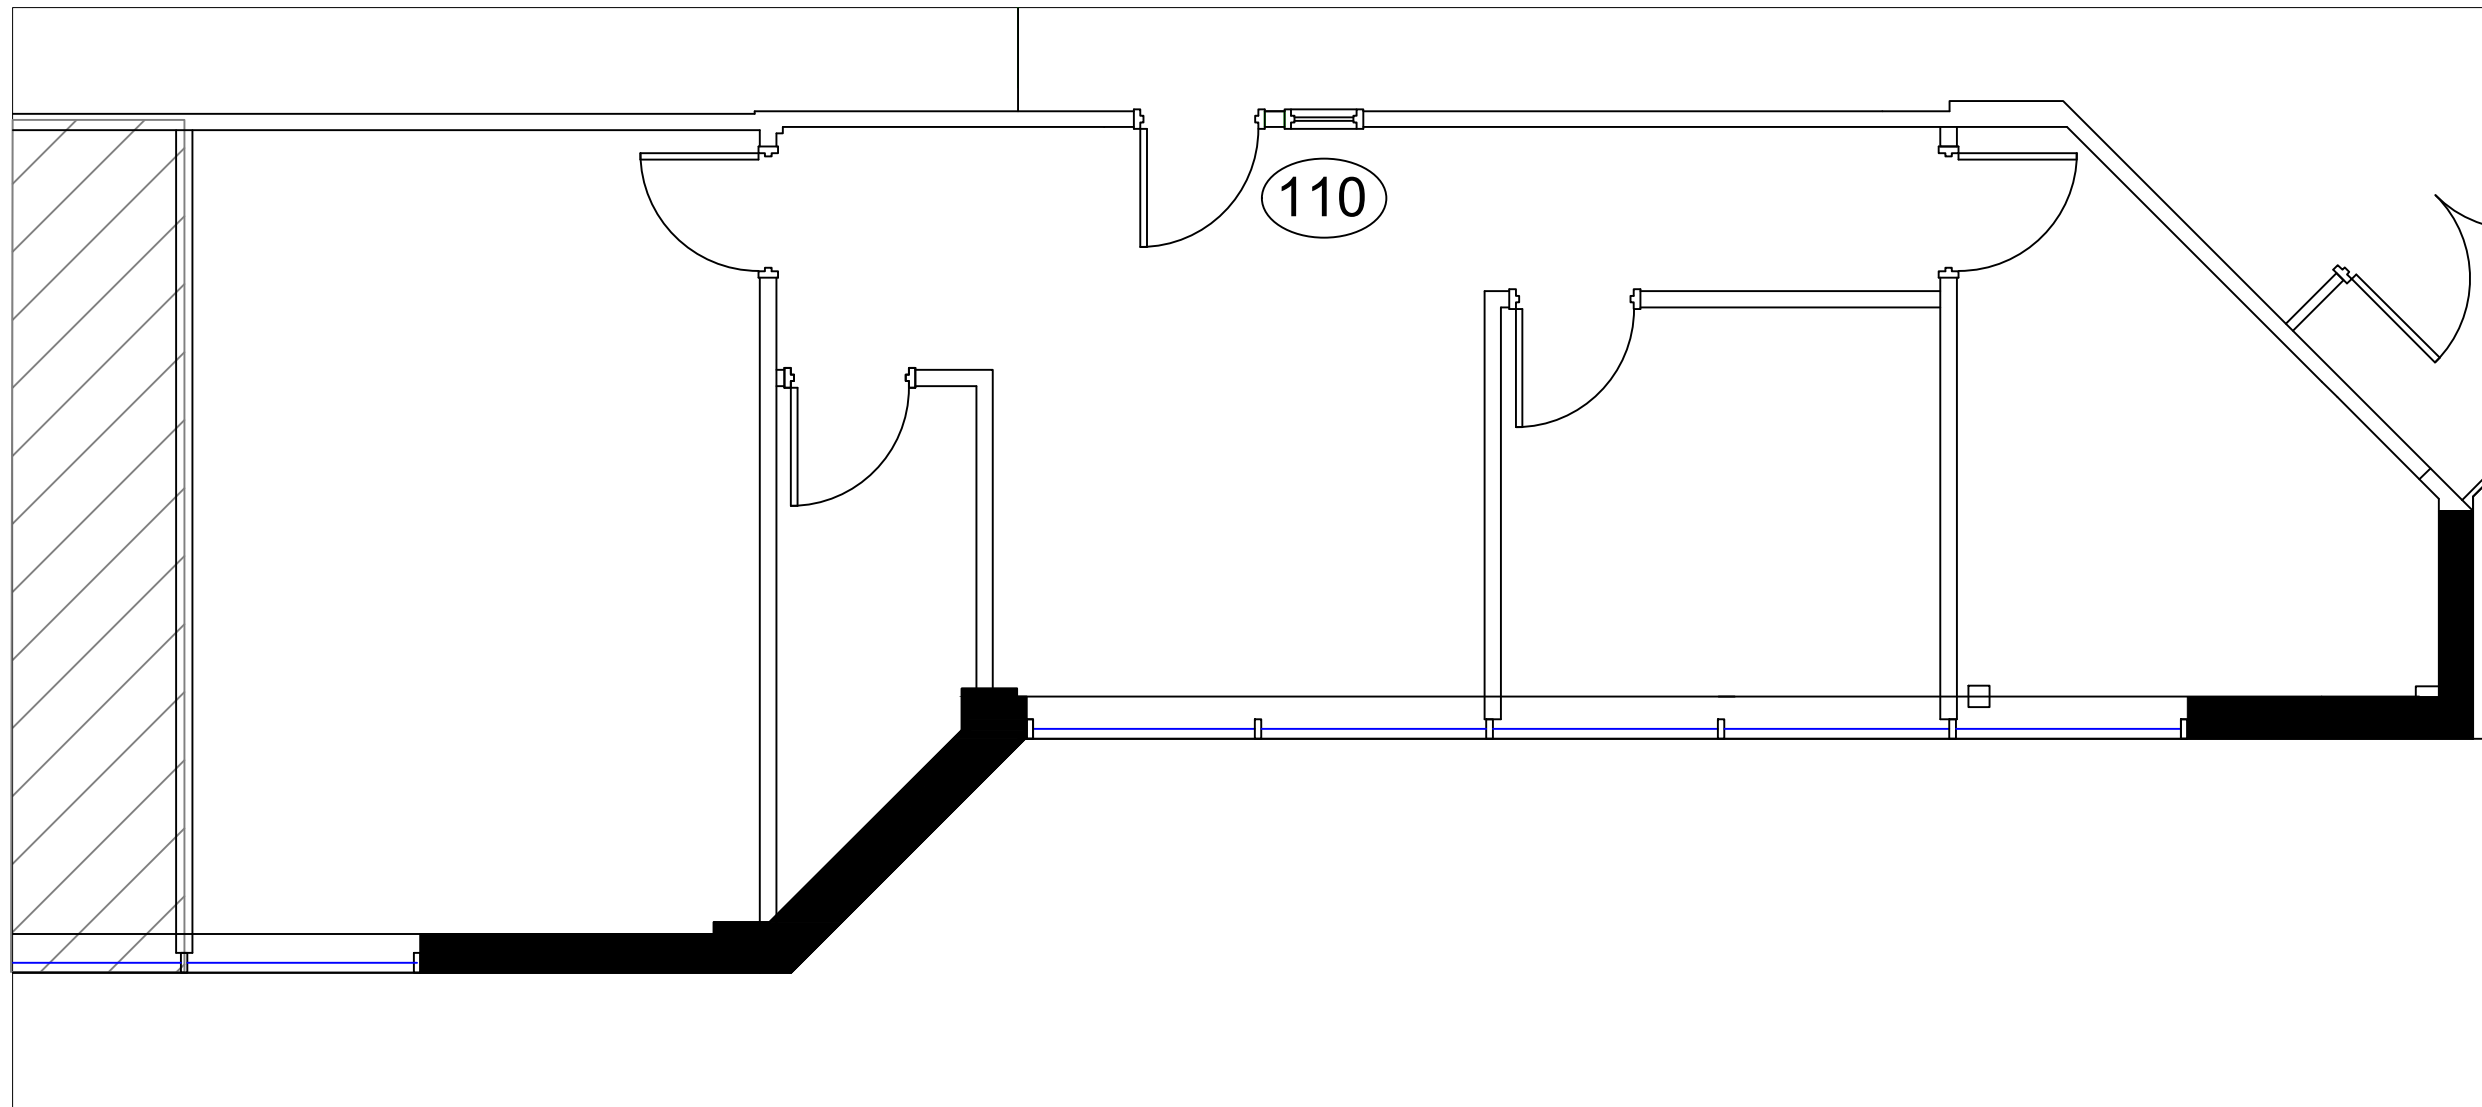

Legende/ Legend:

PLAN DU BUREAU