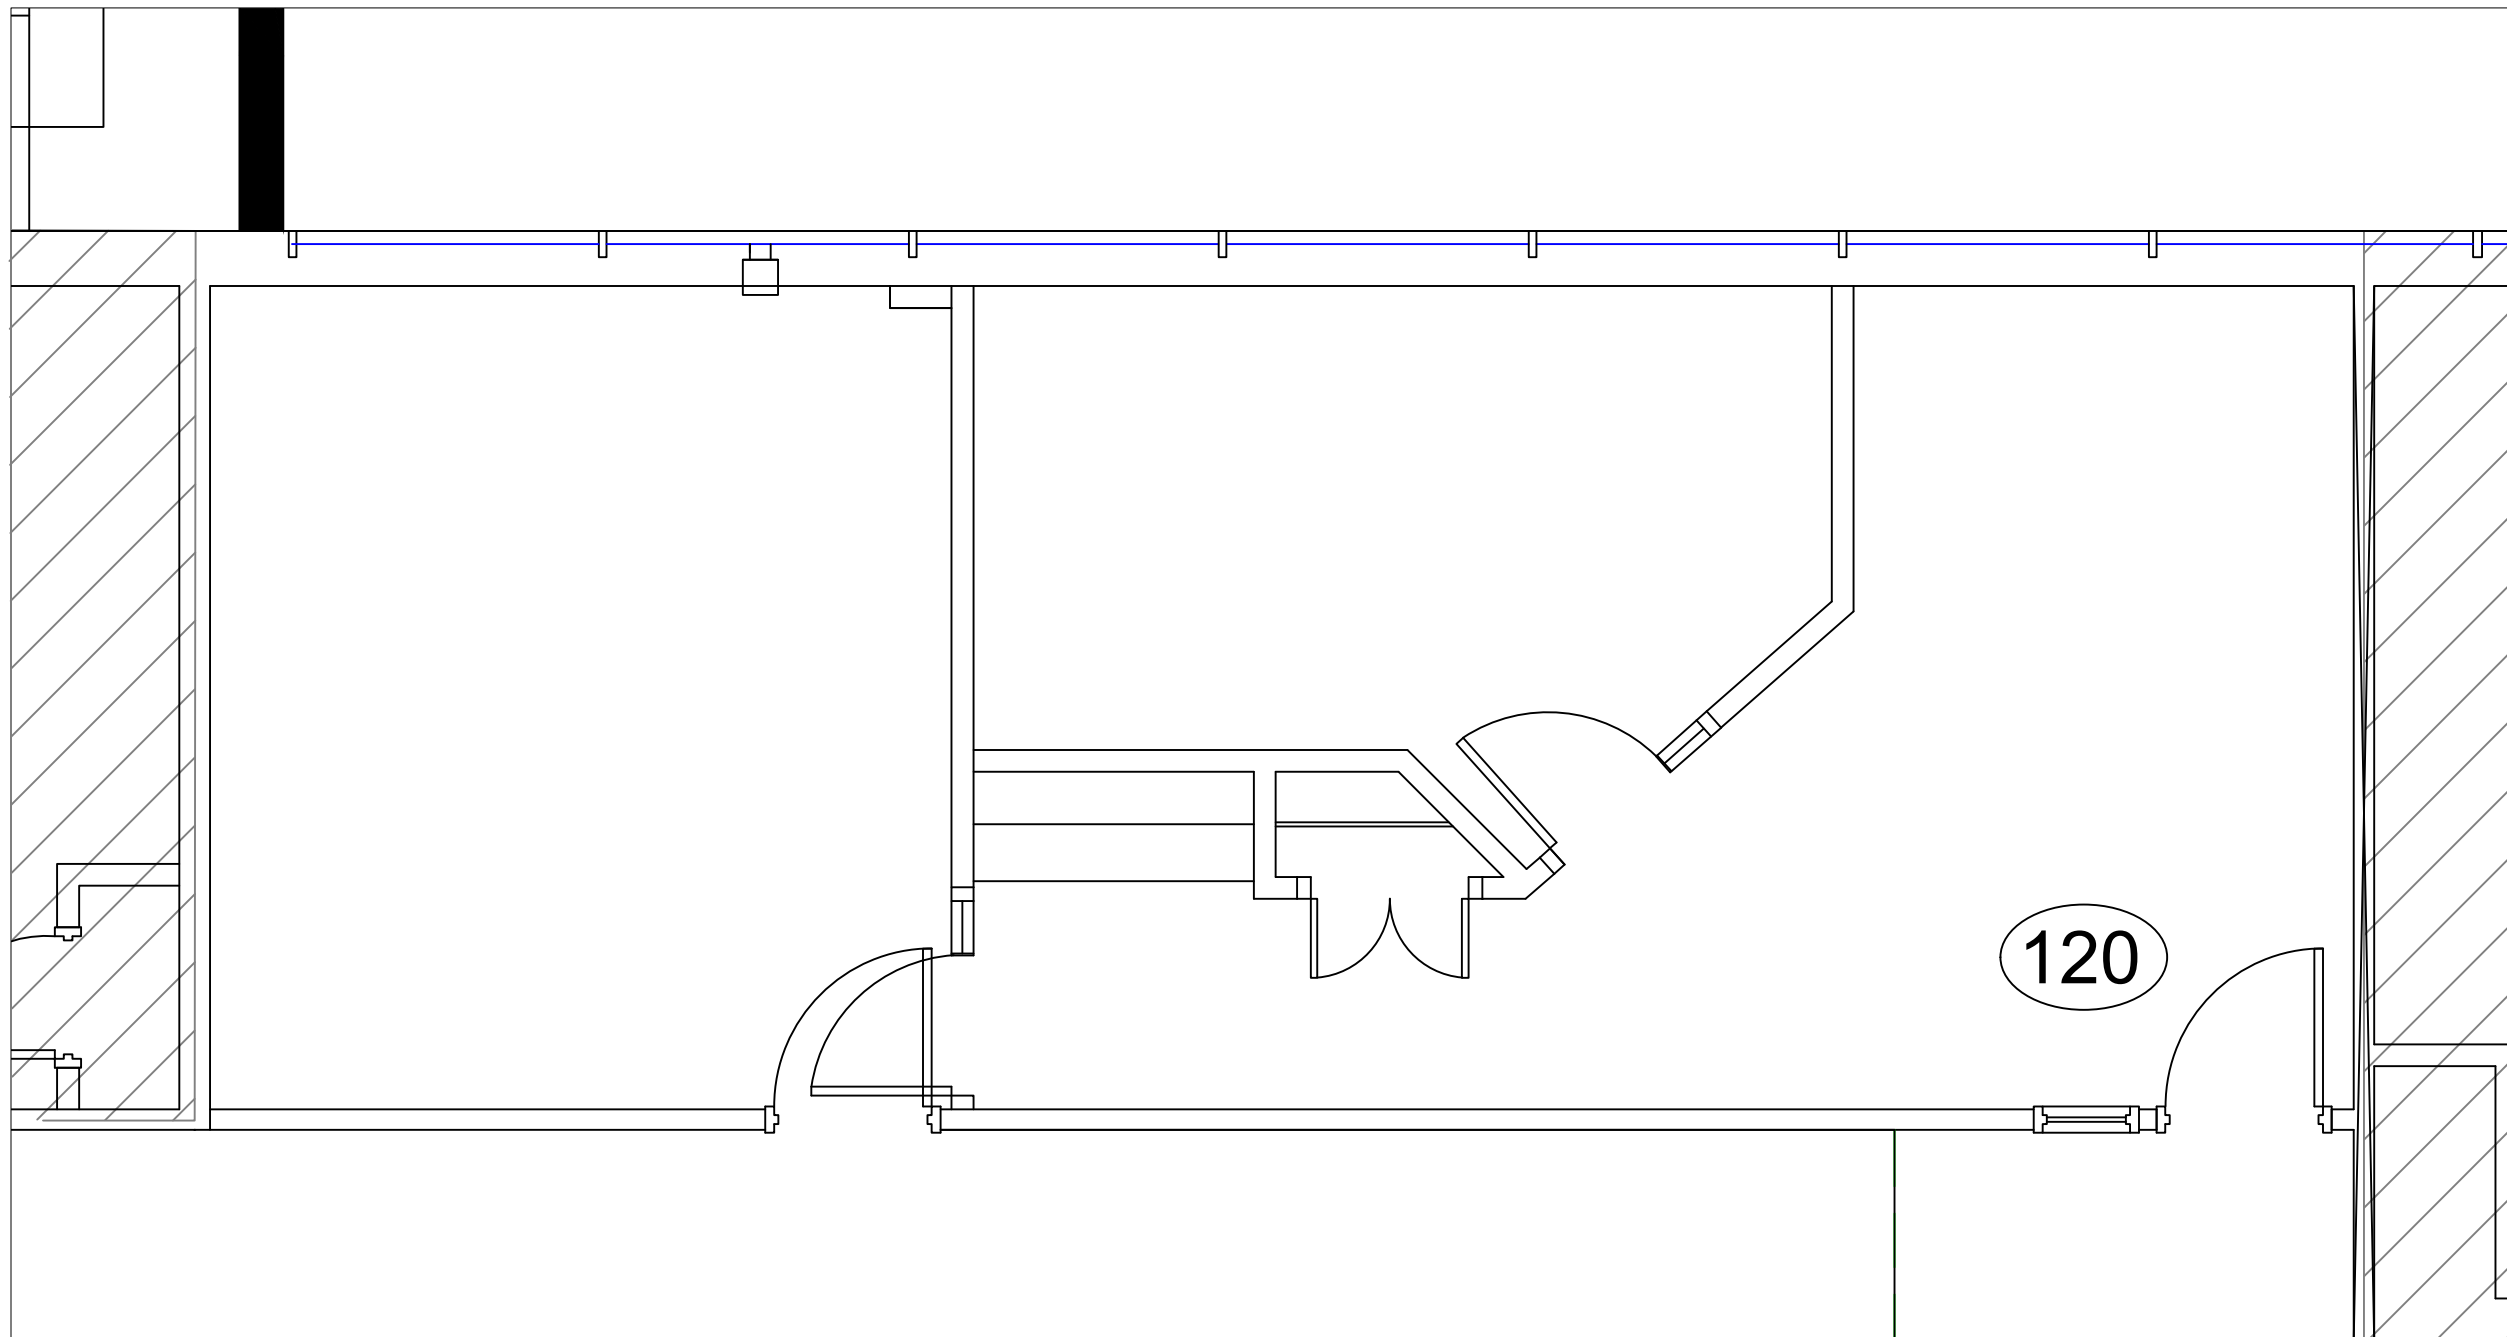

Legende/ Legend:

PLAN DU BUREAU

RUE MARION

Plan Clé/
Key Plan

no.	révision/issue	date

Titre/Title : PLAN DU BUREAU
SUITE 110

Echelle/Scale: N.T.S.

Dessiné par/ Drawn By:
R.C.L.

Date:

Nom et Localisation du Projet/
Project Name and Location:

7175 Marion
Trois-Rivières

Suite/Room #

#110

OLYMBEC
333 Décarie
5th floor, St. Laurent
Quebec H4N 3M9
Tel: (514) 344-3334
WWW.OLYMBEC.COM

PLAN DU BUREAU

Legende/ Legend:

RUE MARION

Plan Clé/
Key Plan

no.	révision/issue	date

Titre/Title : PLAN DU BUREAU
SUITE 120

Echelle/Scale: N.T.S.

Dessiné par/ Drawn By:
R.C.L.

Date:

Nom et Localisation du Projet/
Project Name and Location:
7175 Marion
Trois-Rivières

Suite/Room #

#120