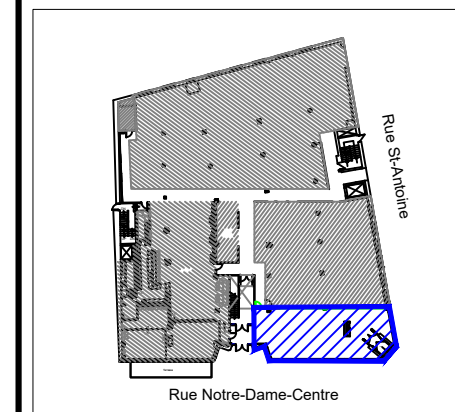

PLAN DU BUREAU

Legend:

Plan Clé

no.	révision/issue	date

Title/ Titre: PLAN DU BUREAU

Scale/Échelle: N.T.S.	 <b>OLYMBEC</b> 333 Décarie 5th floor, St. Laurent Quebec H4N 3M9 Tel: (514) 344-3334 WWW.OLYMBEC.COM
Drawn By/Dessiné par: P.T.	
Date:	
Project Name and Location/ Nom et Localisation du Projet: <b>1503 Notre-Dame-C</b> <b>Trois-Rivières</b>	
Suite/Room # <b>#1503</b>	

\*Note That All Dimensions Are Approximate and subject to change without notice / Veuillez noter que les dimensions indiquées sont approximatives et peuvent changer sans avis