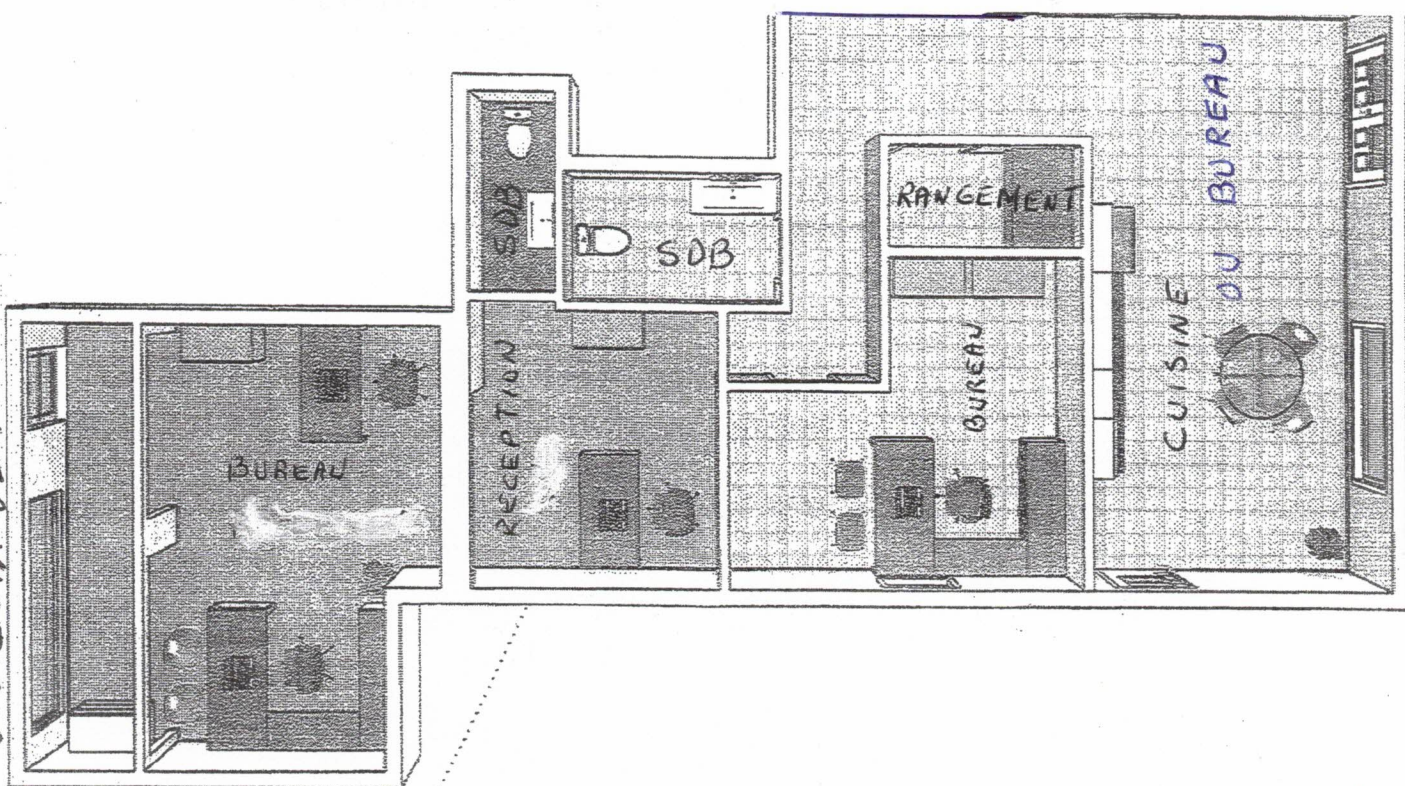

STATION DE MET  
MUNICIPALE PERREAU

107A VICTORIA

PATIO + TROTTOIR (ACCES PERSONNE  
MOBILITE REDUITE)

- CENTRE - VILLE
- 3 ENTREES
- 2 SALLES DE BAIN
- BALCON ET GALERIE CIMENT
- ARMOIRE
- IDEAL BUREAU OU ORGANISME A BUT NON-LUCRATIF
- LIBRE ACTUELLEMENT.